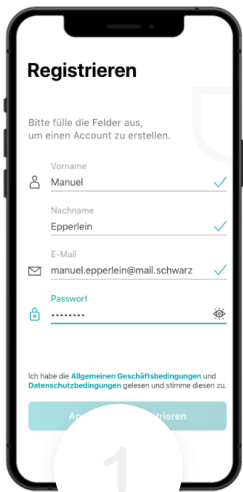

# twogo die smarte Mitfahrlösung für Ihre Mobilität

## Wie funktioniert twogo?

Gemeinsame Fahrten für den Weg zur Arbeit, innerhalb der Stadt oder zu Veranstaltungen. Ridesharing spart Solofahrten und reduziert so die individuellen Kosten. Sie geben Ihren Fahrtwunsch ein, den Rest erledigt der speziell entwickelte twogo-Algorithmus.

1 twogo Account erstellen

2 Fahrtwunsch anlegen

3 Mitfahrgelegenheit finden

4 Mitfahrt wahrnehmen