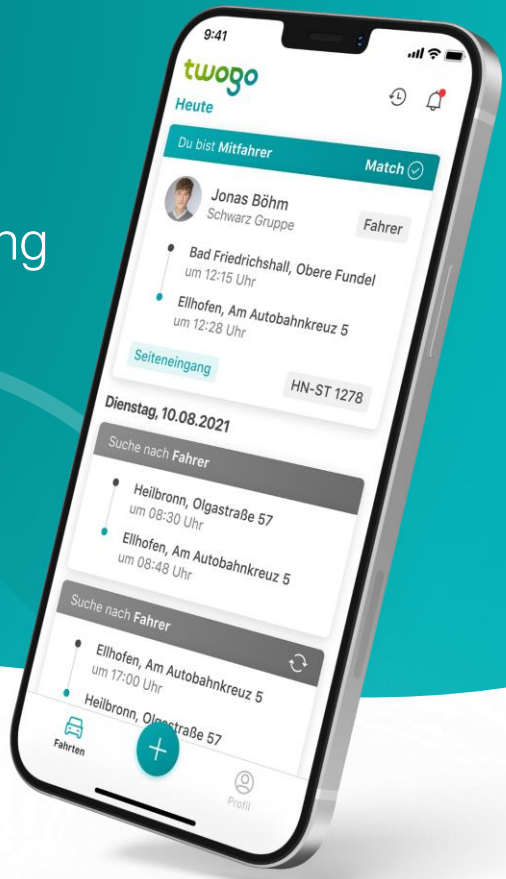

# twogo die smarte Mitfahrlösung für Ihre Mobilität

## Wie funktioniert twogo?

Gemeinsame Fahrten für den Weg zur Arbeit, innerhalb der Stadt oder zu Veranstaltungen. Ridesharing spart Solofahrten und reduziert so die individuellen Kosten. Sie geben Ihren Fahrtwunsch ein, den Rest erledigt der speziell entwickelte twogo-Algorithmus.

1 twogo Account erstellen

2 Fahrtwunsch anlegen

3 Mitfahrgelegenheit finden

4 Mitfahrt wahrnehmen

## Registrierung

Bitte benutzen Sie den Token-Link, um der eigenen Mitfahrplattform von Anchora zugeordnet zu werden.

REGISTRIERUNG