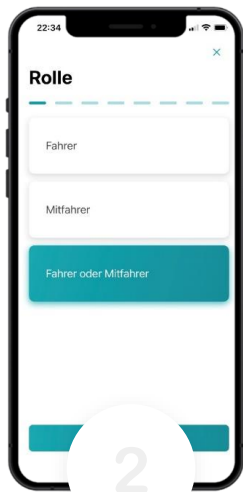

2 Fahrtwunsch anlegen