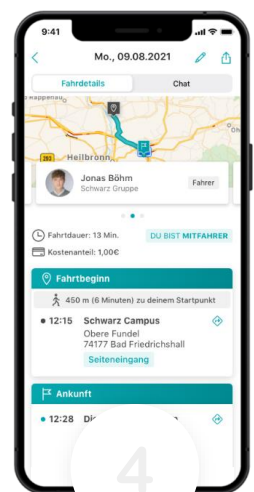

## Wie funktioniert twogo?

Gemeinsame Fahrten für den Weg zur Arbeit, innerhalb der Stadt oder zu Veranstaltungen. Ridesharing spart Solofahrten und reduziert so die individuellen Kosten. Sie geben Ihren Fahrtwunsch ein, den Rest erledigt der speziell entwickelte twogo-Algorithmus.

1 twogo Account erstellen

2 Fahrtwunsch anlegen

3 Mitfahrgelegenheit finden

4 Mitfahrt wahrnehmen